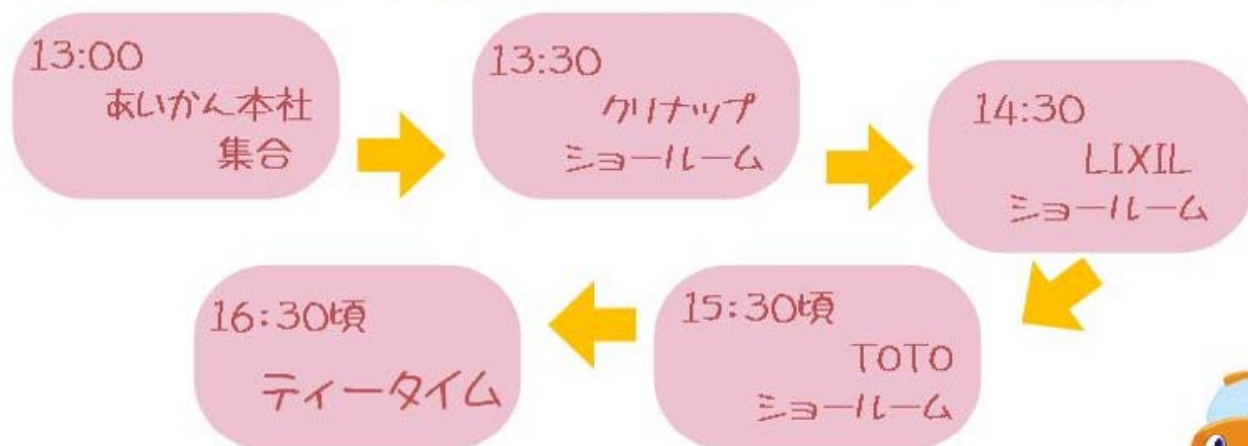

### 午後の紅茶付き

松山は水廻りの設備機器ショールームの激戦区です。ご存知でしたか？

TVや洗濯機など電気製品を購入される時、電気屋さんには足を運ばれる方が多いのではないのでしょうか？

毎日、長く使うものだから、電気製品と同じように

キッチンやお風呂、トイレなどの水廻り商品も、ショールームに足を運んで

実際に見て、触って、体感することがとても大事！！

エコで、掃除がしやすく、使い勝手の良い商品が次々と開発されています。  
あなたの目で、実際にたしかめてみませんか？

### ～うきうきショールームタクシーツアー日程～

あいかんの 堀内、上岡 がご案内します。

- 日程や場所はおお客様のご都合に合わせてます（休館日：水曜日）
- お電話で、3日前までにご予約下さい